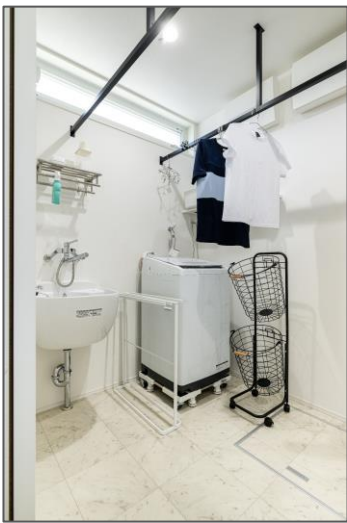

-福山市 G様邸-

『スマートな生活動線』を

実現した家。

「洗う→干す→畳むor片付ける」が一連の動作で完結！大容量収納できるWICも魅力的です◎

LDK全体を見渡せるオープンキッチンは、小さなお子様がいるご家庭にぴったりの設計。

and more...

CUSTOMER VOICE

-お客様の声-