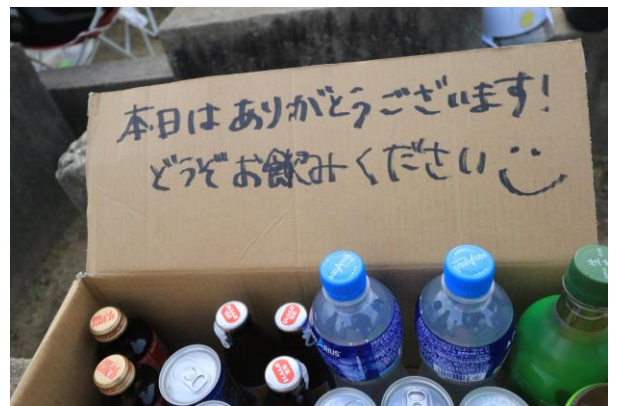

CUSTOMER VOICE

-お客様の声-

＼ お客様から直筆のメッセージをいただきました！ ／

マイホームを検討して1番最初にお伺いしたのが
"ひなたハウス"でした。

担当になっていただいた岡本さん、元大工という事あって

何を聞いてもその場で即答でき知識の豊富さと

スタッフの方々の温さに惹かれ「ここにお願いしたい!」と

初回で思いました! 当時、良い土地があったのですが条件付き

で他社さんのものでした。その土地を蹴ってでもひなたハウスにお願いしたいと

思った自分達の直感 は正解でした!! 結果良い土地にも巡り会い、何一つ妥協せず

様に良かったです! 自慢の家になりました! これからもよろしくお願ひします