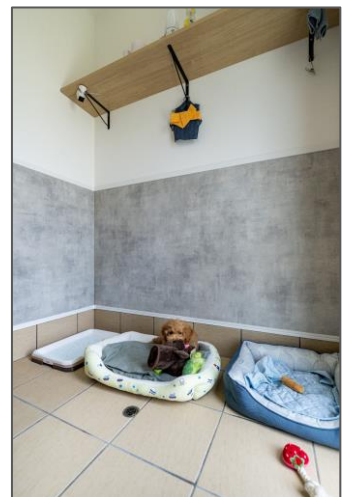

-福山市 G様邸-

『スマートな生活動線』を

実現した家。

「洗う→干す→畳むor片付ける」が一連の動作で完結！大容量収納できるWICも魅力的です◎

LDK全体を見渡せるオープンキッチンは、小さなお子様がいるご家庭にぴったりの設計。

and more...

CUSTOMER VOICE

-お客様の声-