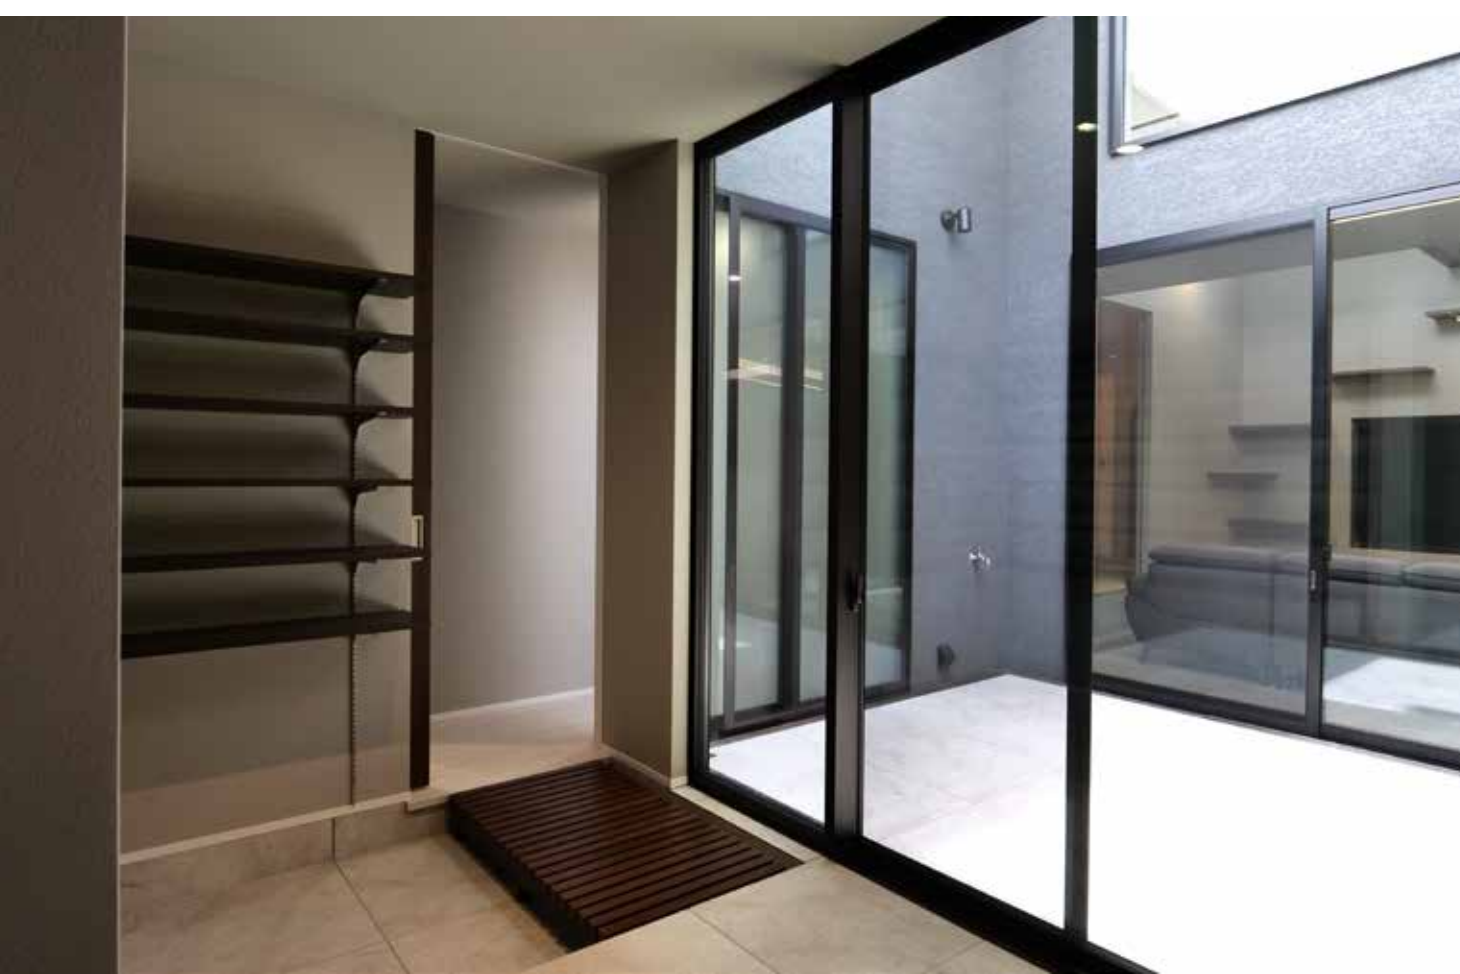

遊びもデザインする動線。～猫と暮らす家～

ガレージから玄関、そして中庭へ。
すのこフレームを外せば、靴のまま
脱ぎ履きをすることなく、中庭へ行
くことが可能。

高い所が好きな愛猫のために、
リビングの壁面に専用ステップを造
作。猫との暮らしがより楽しくなり
ます。

現代的な家の中に一部屋佇む和室。
お昼寝や来客時など、多用途に活躍
します。

CUSTOMER VOICE

—お客様の声—

リアルなお声をご紹介します ✨